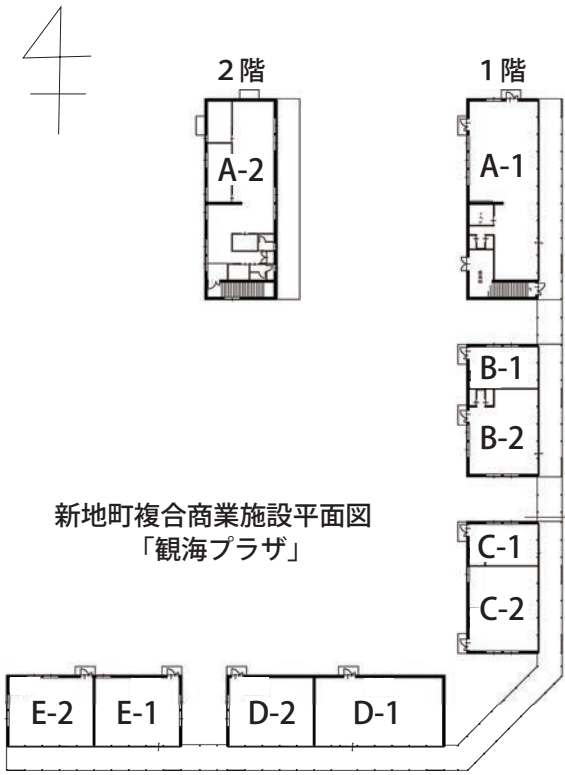

完成!!

新地町複合商業施設「観海プラザ」

新地駅前、新しいまちの交流とにぎわいの拠点となる「新地町複合商業施設」がこのほど完成しました。新地駅前、新しいまちの交流とにぎわいの拠点として利用する予定です。

飲食店やサービス業など8店舗が入店する予定となっており、3月上旬から4月上旬にかけて準備の整った事業者から順次開店します。

また、創業者支援のインキュベーション施設もあり、東京大学大学院、国立環境研究所などの機関もま

- A棟—1階 創業者支援施設
- A棟—2階 新地町商工会
- B棟—1 まつげエクステ
- B棟—2 焼肉
- C棟—1 鳥料理
- C棟—2 スナック
- D棟—1 カラオケ
- D棟—2 洋食
- E棟—1 接骨院
- E棟—2 学習塾

新地町複合商業施設平面図「観海プラザ」