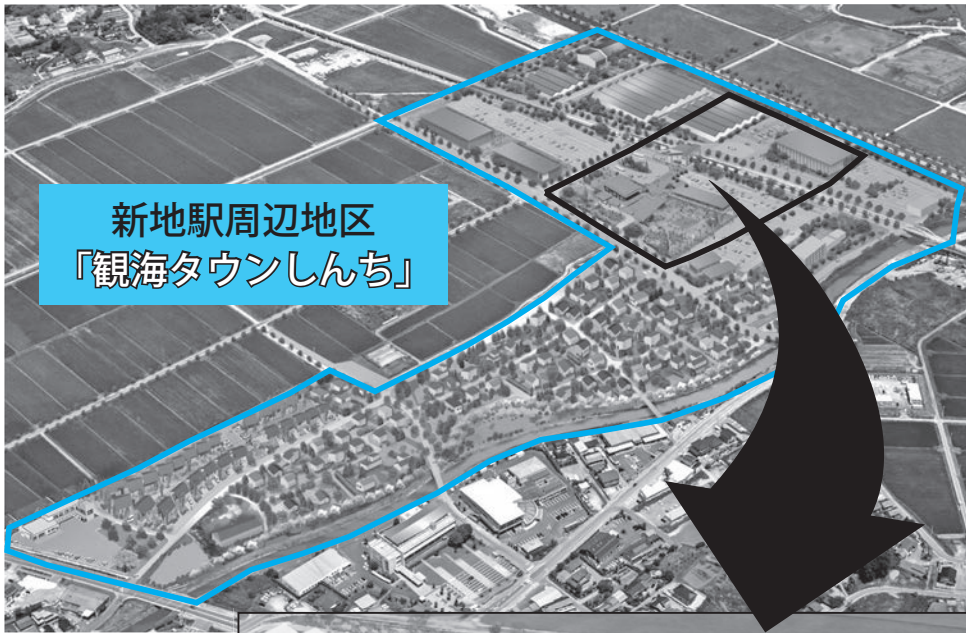

SHINCHI

2019
No.573

新地

3

広報

正々堂々

楽しくプレーします!!

駒ヶ嶺小学校の体育館でキンボール教室が行われました。(詳細はP 8)

新地駅周辺を にぎわいの拠点へ

新地駅周辺地区
「観海タウンしんち」

新地駅前フットサル場
「スマイルドーム」

新地町文化交流センター
「観海ホール」

新地町複合商業施設
「観海プラザ」

決定!! 新地駅周辺の愛称

町では、JR新地駅周辺を町の新たな拠点として、文化交流センター・フットサル場・複合商業施設等各施設の建設をすすめております。新地駅周辺地区、各々施設の魅力をわかりやすく伝えるため、愛称募集を行いました。

- ネーミングの由来
観海とは、「海が見える」と「広い視野」という意味があります。新地駅近くにあった「観海堂」は震災による津波で流失しましたがこの「観海堂」という名を残したいという願いが込められています。
- ネーミングの由来
たくさんの笑顔であふれてほしいという願いが込められています。

完成!!

新地町複合商業施設「観海プラザ」

新地駅前、新しいまちの交流とにぎわいの拠点となる「新地町複合商業施設」がこのほど完成しました。新地駅前、新しいまちの交流とにぎわいの拠点として利用する予定です。