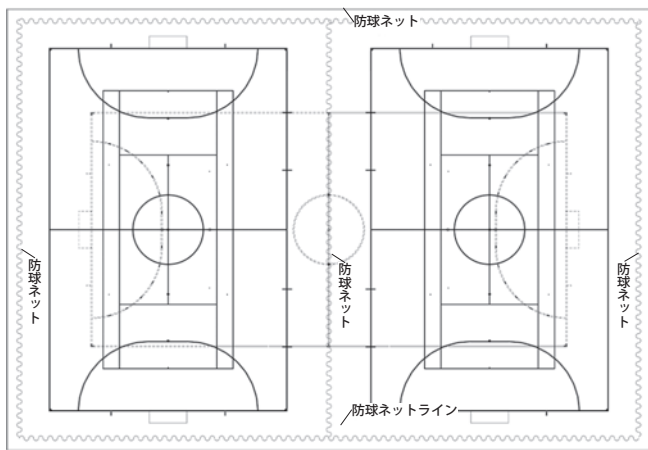

【フットサル場】

平面図