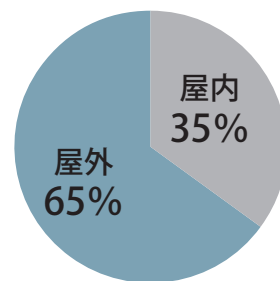

SHINCEI

2018
No.565

新地 7

広報

心
お
だ
や
か
に

駒ヶ嶺保育所の子どもたちが法輪寺で座禅会を行いました（詳細はP7）

夏到来!!

熱中症を予防して 暑い夏を乗り切ろう!!

夏の季節、暑い日が続くと注意したいのが「熱中症」。毎年、熱中症で救急搬送されたとのニュースが見られます。今年の夏は平年より高めの予想がされており、熱中症にならないように十分気をつける必要があります。

昨年度、相馬地方で熱中症により救急搬送された方は34人ですが、その約7割が7月に集中しています。今年は5月末現在で6人が搬送され、これは昨年より2倍にあたります。搬送車数増加の要因は気温と湿度の上昇が関係しており、特に、梅雨明け前後の暑さには注意が必要です。

また、熱中症の発生場所は屋外と思われがちですが、4割近くの方が屋内で発生しています。家の中でじっとしていても室温や湿度が高いために、体から熱が逃げにくく熱中症になる場合がありますので、こまめな水分・塩分の補給を行うようにしましょう。

相馬地方の熱中症発生状況

熱中症による救急搬送者数（H29年5月～9月）

熱中症の発生場所（H29年5月～9月）

<熱中症のポイント>

●梅雨明け直後の気温の急上昇で体が慣れていないため、上手に汗をかくことができず体温をうまく調節できないので熱中症になってしまいます。