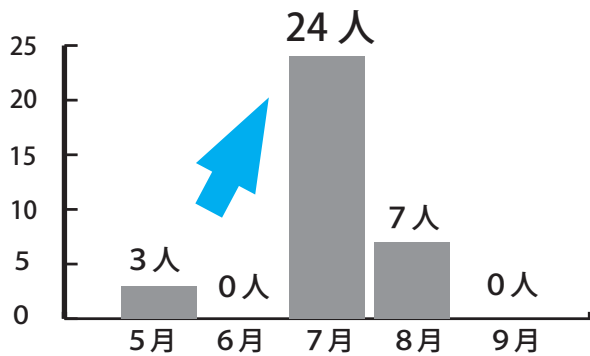

SHINCEI

2018
No.565

新地 7

広報

心
お
だ
や
か
に

駒ヶ嶺保育所の子どもたちが法輪寺で座禅会を行いました（詳細はP7）

夏到来!!

熱中症を予防して 暑い夏を乗り切ろう!!

夏の季節、暑い日が続くと注意したいのが「熱中症」。毎年、熱中症で救急搬送されたとのニュースが見られます。今年の夏は平年より高めの予想がされており、熱中症にならないように十分気をつける必要があります。

昨年度、相馬地方で熱中症により救急搬送された方は34人ですが、その約7割が7月に集中しています。今年は5月末現在で6人が搬送され、これは昨年より2倍にあたります。搬送車数増加の要因は気温と湿度の上昇が関係しており、特に、梅雨明け前後の暑さには注意が必要です。

また、熱中症の発生場所は屋外と思われがちですが、4割近くの方が屋内で発生しています。家の中でじっとしていても室温や湿度が高いために、体から熱が逃げにくく熱中症になる場合がありますので、こまめな水分・塩分の補給を行うようにしましょう。

相馬地方の熱中症発生状況

熱中症による救急搬送者数（H29年5月～9月）

熱中症の発生場所（H29年5月～9月）

<熱中症のポイント>

●梅雨明け直後の気温の急上昇で体が慣れていないため、上手に汗をかくことができず体温をうまく調節できないので熱中症になってしまいます。