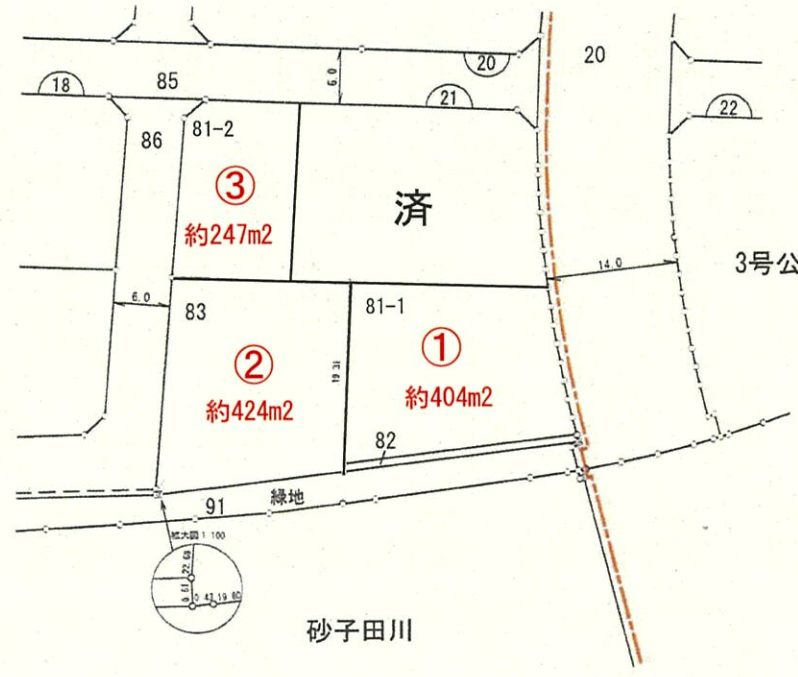

# 位置拡大図

街区番号 21 土地の所在 中島二丁目

縮尺 1 : 500

中島二丁目

駅前一丁目

砂子田川

凡 例	
	施行地区界
	街区番号
	町丁目界
	駅前一丁目
	保留地位置
	6.0
	道路幅員

国土院