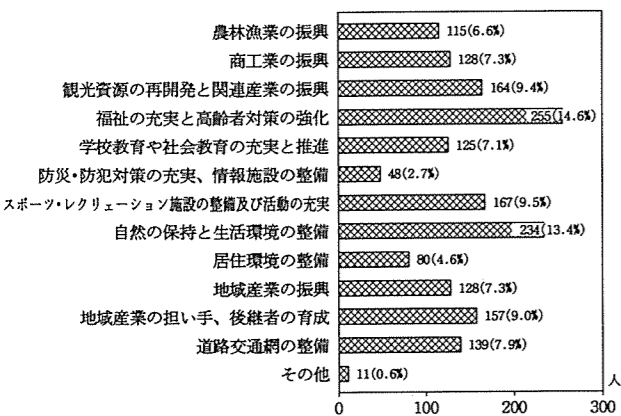

【グラフ2】新地町を住みよい町にするために希望するもの