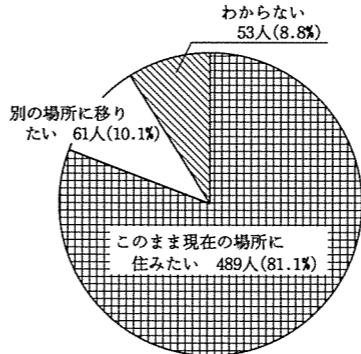

調査期間	
平成8年6月	平成8年7月
調査対象	
町民	605人
中学生	93人
町外からの勤労者	80人

▲快適に整備された集落道路（富倉）

《町民の意見》

□あなたは今後とも新地町の現在の場所に住みたいですか？

「このまま現在の場所に住んでみたい」と答えた方は四百八十九人の八一・一%を占め、今後も現在の場所での生活を強く望んでおり、郷土に対する愛着の根強さがわかります。一方で、「別の場所に移りたい」と答えた方は全体で六十一人となっています。

□あなたの地域の子どもはどんな場所で遊んでいますか？

公園や遊び場の不足から、自宅で遊ぶ子供たちが六八・二%を占めており、各集落での公園整備の必要性が高いと判断されます。

□生活環境施設で、あなたの地域で特に整備を希望するものは何ですか？（複数回答）

各地域の整備希望は、「下水道の整備、公園・緑地・キャンプ場・遊び場の整備」が第一、二位を占め、ついで「医療施設の整備、道路の整備」といった順に整備が求められています。

□住みたくない理由の第一位は何か？

休日を通じたいと望んでいることがうかがえます。

みたくないが二七・五%、どちらとも言えないが五一・三%となっています。

第一は「駅前」の整備二・二%、第二は「商店街の整備」一九・五%、第三位は「医療施設の整備」一七・〇%となっています。

アンケートにご協力いただきありがとうございます。

荒大樹くん (小川) 高橋謙輔くん (今神) 林達也くん (上真弓) 山内愛里ちゃん (高田)