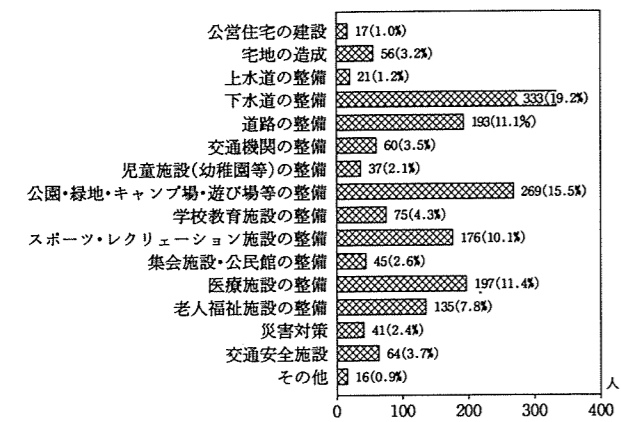

【グラフ1】生活環境施設で整備を希望するもの