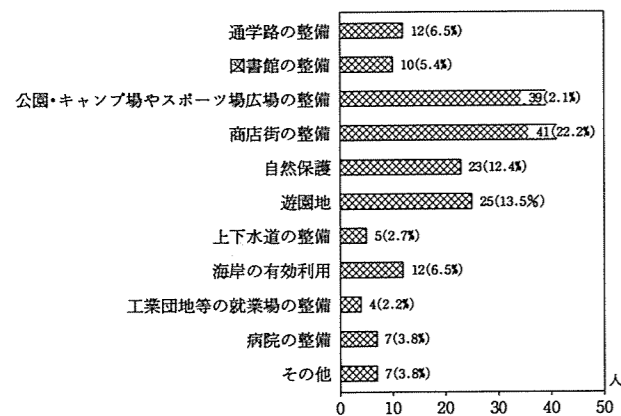

□あなたの地域の子どもはどんな場所で遊んでいますか？

公園や遊び場の不足から、自宅で遊ぶ子供たちが六八・二%を占めており、各集落での公園整備の必要性が高いと判断されます。

□生活環境施設で、あなたの地域で特に整備を希望するものは何ですか？（複数回答）

各地域の整備希望は、「下水道の整備、公園・緑地・キャンプ場・遊び場の整備」が第一、二位を占め、ついで「医療施設の整備、道路の整備」といった順に整備が求められています。

【グラフ1】生活環境施設で整備を希望するもの

【グラフ2】新地町を住みよい町にするために希望するもの

【グラフ3】新地町に将来整備してほしいもの

【グラフ4】新地町に必要なと思う施設

《中学生の意見》

□将来、整備してほしいものは何ですか？（複数回答）

第一は「商店街の整備」二・二%、ついで「公園・キャンプ場やスポーツ広場の整備、遊園地の設置」となっており、週休二日制において充実した

□あなたは新地町に住みたいと思いますか？

□住みたくない理由の第一位は何か？

休日を通じたいと望んでいることがうかがえます。

みたくないが二七・五%、どちらとも言えないが五一・三%となっています。

第一は「駅前」の整備二・二%、第二は「商店街の整備」一九・五%、第三位は「医療施設の整備」一七・〇%となっています。

アンケートにご協力いただきありがとうございます。

荒大樹くん (小川) 高橋謙輔くん (今神) 林達也くん (上真弓) 山内愛里ちゃん (高田)