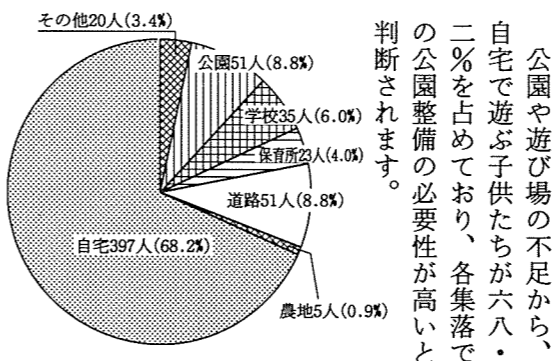

調査期間	
平成8年6月	平成8年7月
調査対象	
町民	605人
中学生	93人
町外からの勤労者	80人

▲快適に整備された集落道路（富倉）

《町民の意見》

□あなたは今後とも新地町の現在の場所に住みたいですか？

「このまま現在の場所に住んでみたい」と答えた方は四百八十九人の八一・一%を占め、今後も現在の場所での生活を強く望んでおり、郷土に対する愛着の根強さがわかります。一方で、「別の場所に移りたい」と答えた方は全体で六十一人となっています。

□あなたの地域の子どもはどんな場所で遊んでいますか？

公園や遊び場の不足から、自宅で遊ぶ子供たちが六八・二%を占めており、各集落での公園整備の必要性が高いと判断されます。

□生活環境施設で、あなたの地域で特に整備を希望するものは何ですか？（複数回答）

各地域の整備希望は、「下水道の整備、公園・緑地・キャンプ場・遊び場の整備」が第一、二位を占め、ついで「医療施設の整備、道路の整備」といった順に整備が求められています。

□住みたくない理由の第一位は何か？

休日を通じたいと望んでいることがうかがえます。

みたくないが二七・五%、どちらとも言えないが五一・三%となっています。

第一は「駅前」の整備二・二%、第二は「商店街の整備」一九・五%、第三位は「医療施設の整備」一七・〇%となっています。

アンケートにご協力いただきありがとうございます。

荒大樹くん (小川) 高橋謙輔くん (今神) 林達也くん (上真弓) 山内愛里ちゃん (高田)