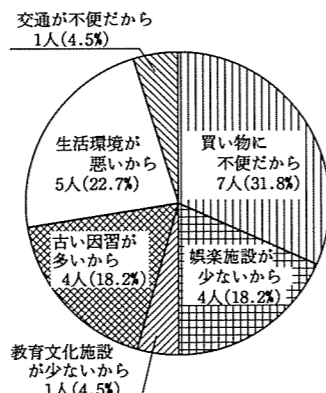

□あなたの地域の子どもはどんな場所で遊んでいますか？

公園や遊び場の不足から、自宅で遊ぶ子供たちが六八・二%を占めており、各集落での公園整備の必要性が高いと判断されます。

□生活環境施設で、あなたの地域で特に整備を希望するものは何ですか？（複数回答）

各地域の整備希望は、「下水道の整備、公園・緑地・キャンプ場・遊び場の整備」が第一、二位を占め、ついで「医療施設の整備、道路の整備」といった順に整備が求められています。

【グラフ1】生活環境施設で整備を希望するもの

【グラフ2】新地町を住みよい町にするために希望するもの

【グラフ3】新地町に将来整備してほしいもの

【グラフ4】新地町に必要なと思う施設

《中学生の意見》

□将来、整備してほしいものは何ですか？（複数回答）

第一は「商店街の整備」二・二%、ついで「公園・キャンプ場やスポーツ広場の整備、遊園地の設置」となっており、週休二日制において充実した

□あなたは新地町に住みたいと思いますか？

□住みたくない理由の第一位は何か？

休日を通じたいと望んでいることがうかがえます。

みたくないが二七・五%、どちらとも言えないが五一・三%となっています。

第一は「駅前」の整備二・二%、第二は「商店街の整備」一九・五%、第三位は「医療施設の整備」一七・〇%となっています。

アンケートにご協力いただきありがとうございます。

荒大樹くん (小川) 高橋謙輔くん (今神) 林達也くん (上真弓) 山内愛里ちゃん (高田)