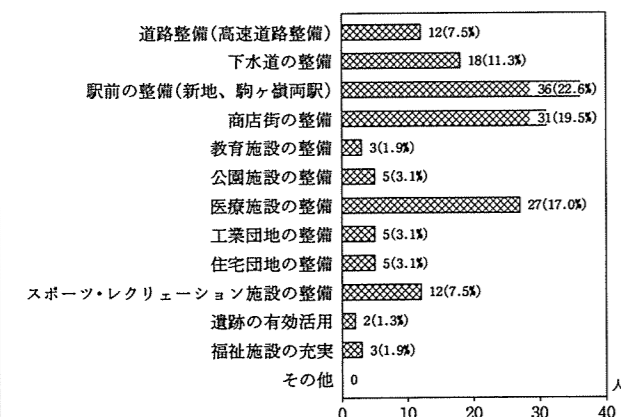

【グラフ1】生活環境施設で整備を希望するもの

【グラフ2】新地町を住みよい町にするために希望するもの

【グラフ3】新地町に将来整備してほしいもの

【グラフ4】新地町に必要なと思う施設

《中学生の意見》

□将来、整備してほしいものは何ですか？（複数回答）

第一は「商店街の整備」二・二%、ついで「公園・キャンプ場やスポーツ広場の整備、遊園地の設置」となっており、週休二日制において充実した

□あなたは新地町に住みたいと思いますか？

□住みたくない理由の第一位は何か？

休日を通じたいと望んでいることがうかがえます。

みたくないが二七・五%、どちらとも言えないが五一・三%となっています。

第一は「駅前」の整備二・二%、第二は「商店街の整備」一九・五%、第三位は「医療施設の整備」一七・〇%となっています。

アンケートにご協力いただきありがとうございます。

荒大樹くん (小川) 高橋謙輔くん (今神) 林達也くん (上真弓) 山内愛里ちゃん (高田)