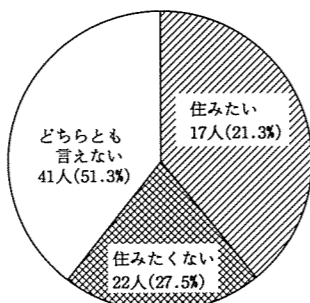

□あなたの地域の子どもはどんな場所で遊んでいますか？

公園や遊び場の不足から、自宅で遊ぶ子供たちが六八・二%を占めており、各集落での公園整備の必要性が高いと判断されます。

□生活環境施設で、あなたの地域で特に整備を希望するものは何ですか？（複数回答）

各地域の整備希望は、「下水道の整備、公園・緑地・キャンプ場・遊び場の整備」が第一、二位を占め、ついで「医療施設の整備、道路の整備」といった順に整備が求められています。

【グラフ1】生活環境施設で整備を希望するもの

【グラフ2】新地町を住みよい町にするために希望するもの

【グラフ3】新地町に将来整備してほしいもの

【グラフ4】新地町に必要なと思う施設

《中学生の意見》

□将来、整備してほしいものは何ですか？（複数回答）

第一は「商店街の整備」二・二%、ついで「公園・キャンプ場やスポーツ広場の整備、遊園地の設置」となっており、週休二日制において充実した

□あなたは新地町に住みたいと思いますか？

□住みたくない理由の第一位は何か？

休日を通じたいと望んでいることがうかがえます。

みたくないが二七・五%、どちらとも言えないが五一・三%となっています。

第一は「駅前」の整備二・二%、第二は「商店街の整備」一九・五%、第三位は「医療施設の整備」一七・〇%となっています。

アンケートにご協力いただきありがとうございます。

荒大樹くん (小川) 高橋謙輔くん (今神) 林達也くん (上真弓) 山内愛里ちゃん (高田)