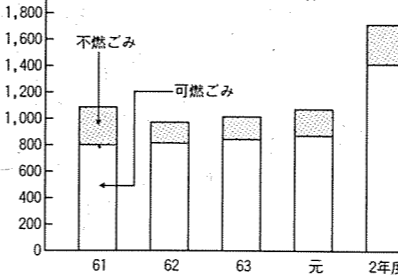

●ごみ処理の推移

年度もこの傾向はますます強くなっています。町にとって、ごみ問題は大きな課題といえます。

ごみ処理に 年間二千四百四十九千円

ごみ処理は、可燃物については収集・運搬を相馬市に委託し、焼却を相馬市衛生組合で処理しています。一方、不燃物については資源の再利用の観点から回収業者に委託し、処理をしています。

こうしたごみ処理の年間経費は、平成二年度では二千四百四十九千円で町予算の約〇.八%ですが、一般廃棄物処理施設(不燃ごみの最終処分場)や、し尿処理経費を含めると約七千九百四十四千円、町予算の約二.三%を占めています。これは町民一人当り八千八百九十八円、一世帯当り三万七千七百円になります。これらはすべて皆さんが納めた税金で賄っています。ごみの減量や分別を徹底することが、経費の節減につながり、税金の無駄を少なくすることになります。

エコ・マーク

(財)日本環境協会が認定した商品のみにつけられるシンボルマークで、平成3年3月31日現在、1113商品が認定を受けています。