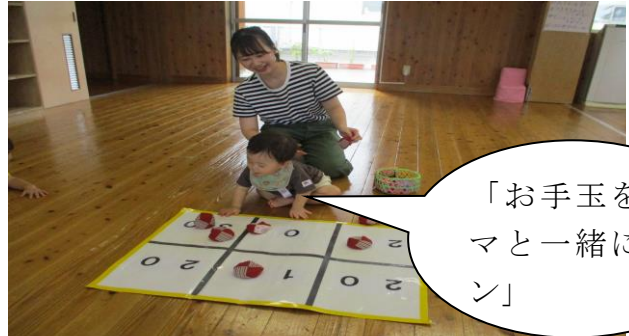

えがおがいっぱい

わくわく！ゲーム大会「さかなつり」をしました。みて！釣れたよ！

「お手玉をママと一緒にポン」

◆子育て相談

電話や面談により、育児についての相談に応じています。

◆子育ての情報

たんぽぽ通信を発行しています。育児の情報誌もあります。参考にしてください。

* 利用案内 *

【開館日・時間】月曜日～土曜日

10:00～18:00

【休館日】日曜日・祝日・年末年始

【対象年齢】

「たんぽぽひろば」は、保育所入所前のお子さんが対象ですが、児童館は18歳未満の児童が利用できます。

【おしらせ】

探検「新地町児童館」を行います。

- ◇ 日 時 10月14日(土)
10時～11時45分
- ◇ 場 所 新地町児童館
- ◇ 内 容 ・独楽遊びと回し方の指導
講師 山田 浩章さん(新地町)
・ペットボトルでスノードームを作ろう
・ボトルフリップで遊ぼう
・ステッピーで遊ぼう
・シャボン玉遊び、
チョークアート など
児童館にある遊具でいっぱいあそびましょう！