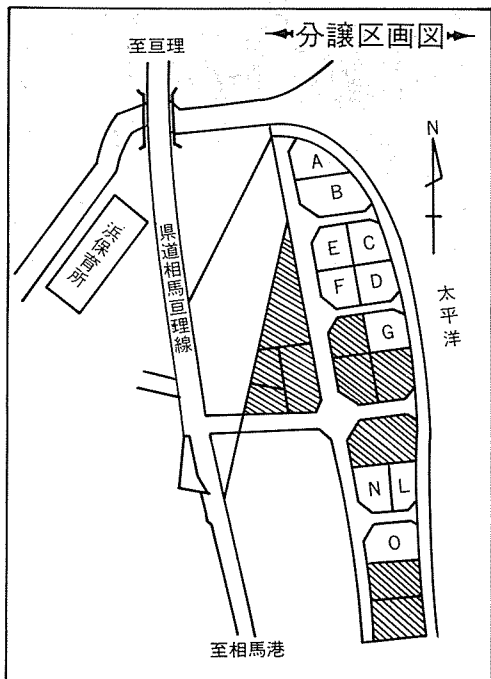

東北電力株式会社相馬営業所

うるおい豊かな好環境 町有地10区画分譲

新地町谷地小屋宇北畑地区に造成した町有地十区画を分譲します。

希望者は新地町役場財政課管財係（電話六二二二一一内線十八番）までお申込みください。

申込の資格

- 住宅を建てようとして宅地を求めている方。

- 土地代金を昭和六十一年二月末日まで納入できる方。

申込み受付期間

- 昭和六十年十二月五日から十二月二十八日まで

分譲方法

- 一人一区画を分譲します。
- 一区画に二名以上の申込みが

◆分譲宅地の価格 1㎡当り12,000円-13,125円

区画	面積	価格
A	305.82㎡	3,670,000円
B	376.25㎡	4,704,000円
C	245.33㎡	2,975,000円
D	245.71㎡	3,041,000円
E	270.47㎡	3,381,000円
F	234.51㎡	2,932,000円
G	265.89㎡	3,224,000円
L	224.18㎡	2,803,000円
N	235.70㎡	3,006,000円
O	372.07㎡	4,884,000円

分譲地の概要

所在地 新地町谷地小屋宇北畑71番地
交通 福島交通バス相馬駅から釣師バス停まで30分、新地町役場バス停から釣師バス停まで5分、釣師バス停から分譲地まで300m

北畑分譲地総面積一〇四五五㎡、宅地総区画数及び面積27区画七七三八㎡、今回発売土地区画数及び面積10区画二七七五㎡、地目雑種地（公簿）用途地域未指定、建ぺい率70%、容積率400%、道路1町道（7m）4m舗装完備）電気―東北電力、水道―新地町公営水道、排水―道路側溝排水、ガス―プロパンガス個別、分譲地からの距離及び徒歩時間―新地町役場一六〇m20分、浜保育所一〇〇m1分、新地小学校一九〇m24分、尚英中学校二一〇m28分