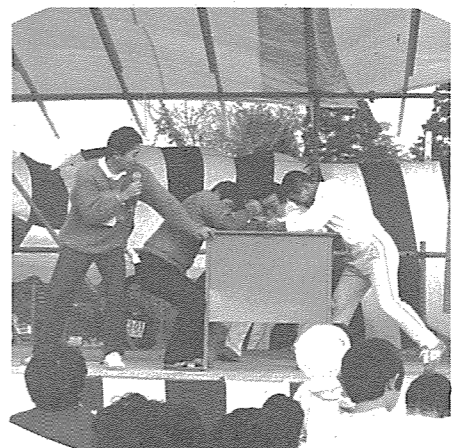

▲人気を集めたさんまつかみ大会

▲審査員も四苦八苦の農産物共進会

▲腕相撲初代チャンピオンに川上高夫さん

▲一輪車乗りの妙技にさかんな拍手

▲農業青年会議による自慢の農作物即売コーナー

- 農産物共進会上位入賞者
- 穀類の部
- 県知事賞 目黒俊孝
- 新地町長賞 門馬さと子
- 野菜の部
- 農協組合長賞 森 正男
- 農協五連会長賞 木村正義
- 県経済連会長賞 大堀 宏
- 県信連会長賞 菊地久光
- 県共済連会長賞 水戸喜義
- 果実の部
- 県農協中央会長賞 森 久
- 腕相撲大会
- 一般男子の部
- 優勝 川上高夫
- 準優勝 遠藤 満
- 一般女子の部
- 優勝 林 和子
- 少年の部
- 優勝 今野保彦
- 団体縄とび大会
- 優勝 小川スポーツ愛好会
- 準優勝 新地町部落スポーツ愛好会
- 三位 新地小六年生チーム
- ちびっこカラオケ大会
- 町長賞
- いのち船 南端寿美子(小川)
- 商工会長賞 お久しぶりね 荒 誠浩
- 農協組合長賞 つぐない 佐藤朝子(小川)
- 漁協組合長賞 よ 蛭原久美子(中島)