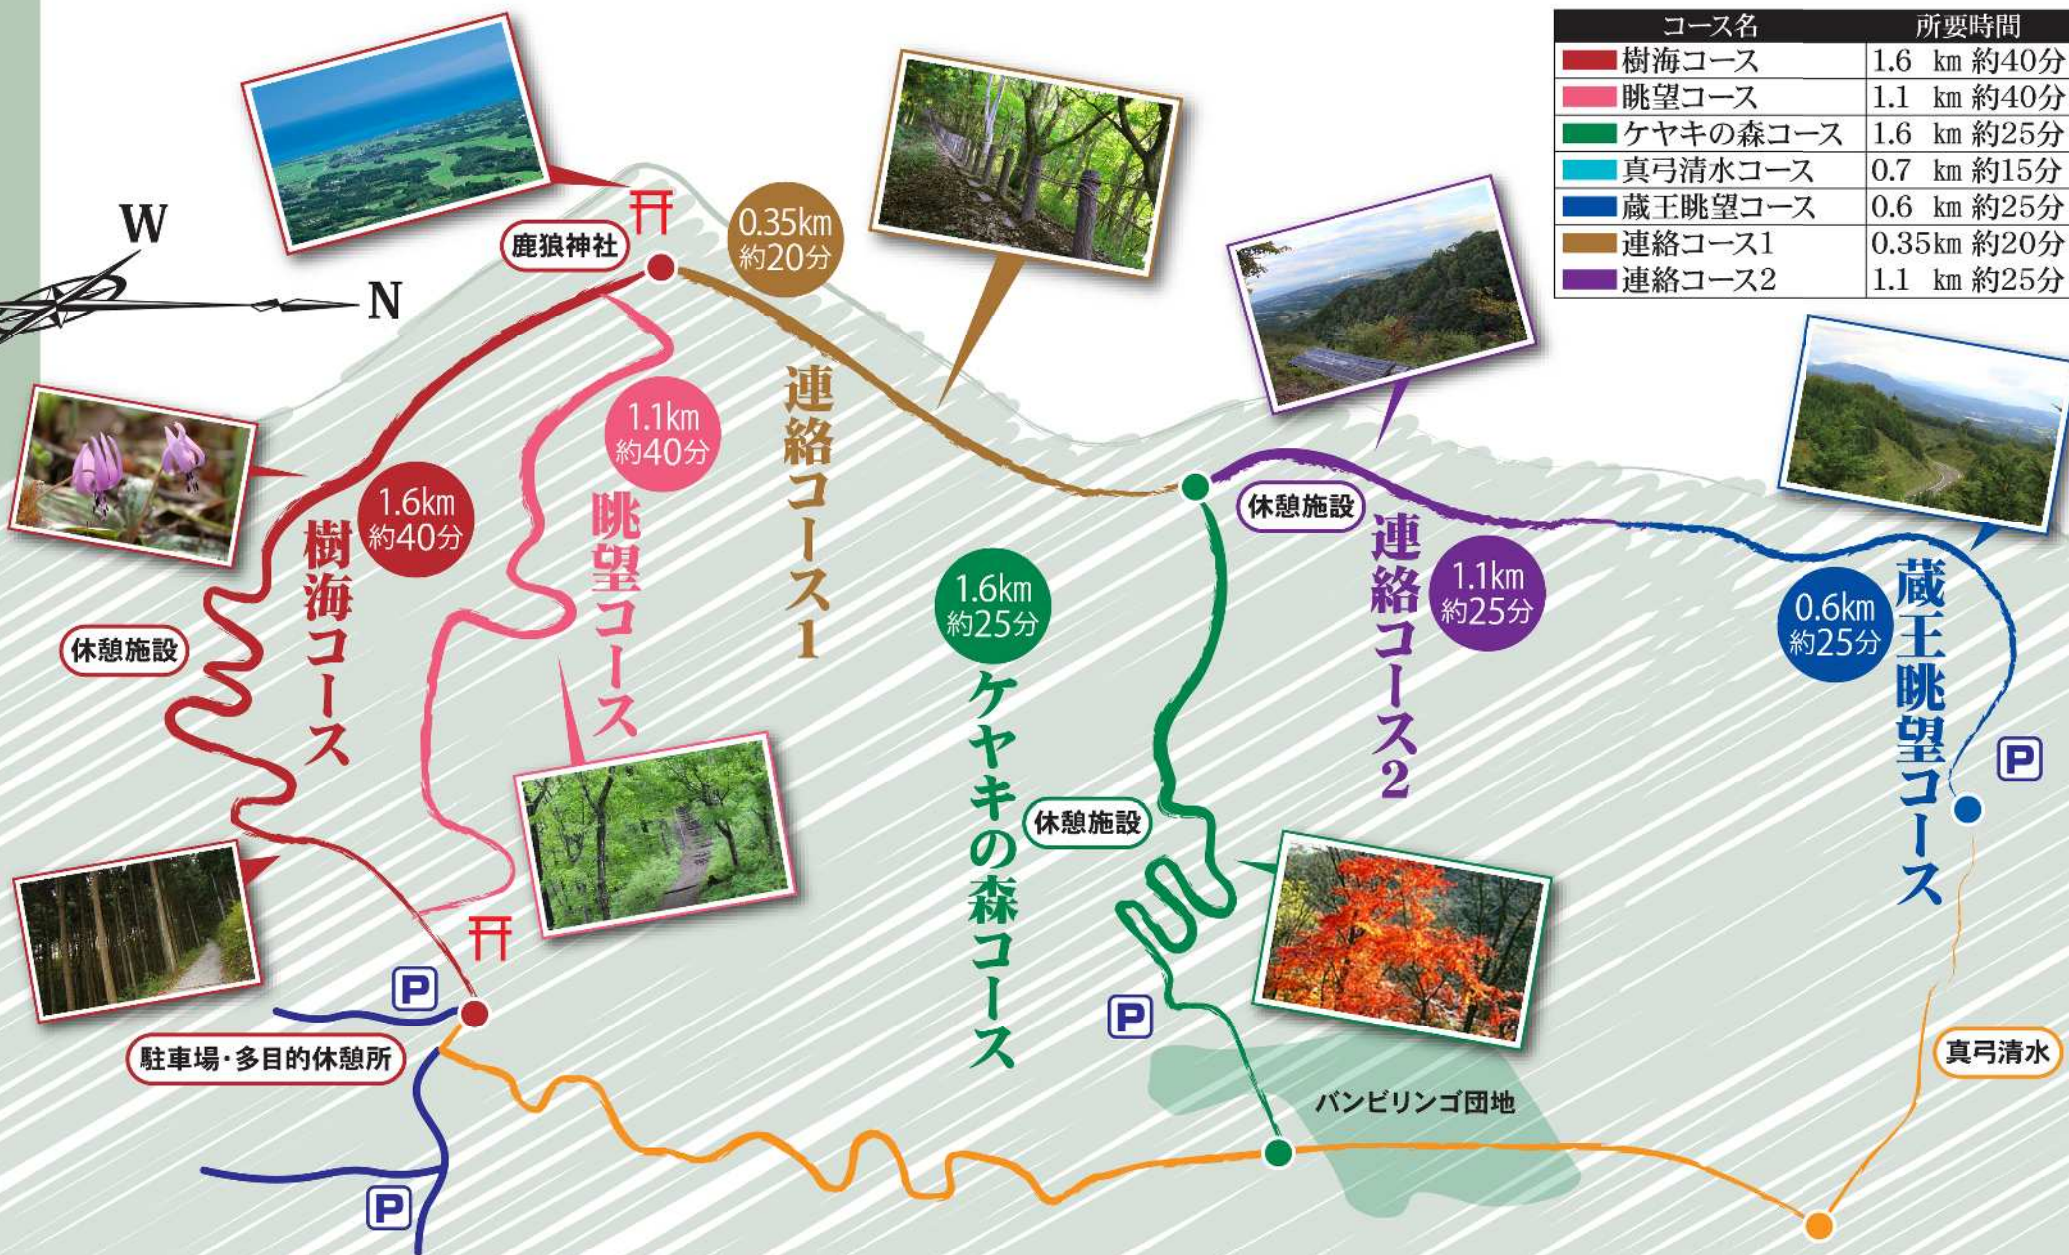

# 鹿狼山 ハイキングマップ

コース名	所要時間
樹海コース	1.6 km 約40分
眺望コース	1.1 km 約40分
ケヤキの森コース	1.6 km 約25分
真弓清水コース	0.7 km 約15分
蔵王眺望コース	0.6 km 約25分
連絡コース1	0.35km 約20分
連絡コース2	1.1 km 約25分

登山者への注意事項 ①植物はとらないでください。②ゴミはご自分で持ち帰りください。③タバコの投げ捨てはしないでください。  
④すべりやすい所もありますので、十分注意してハイキングをお楽しみください。