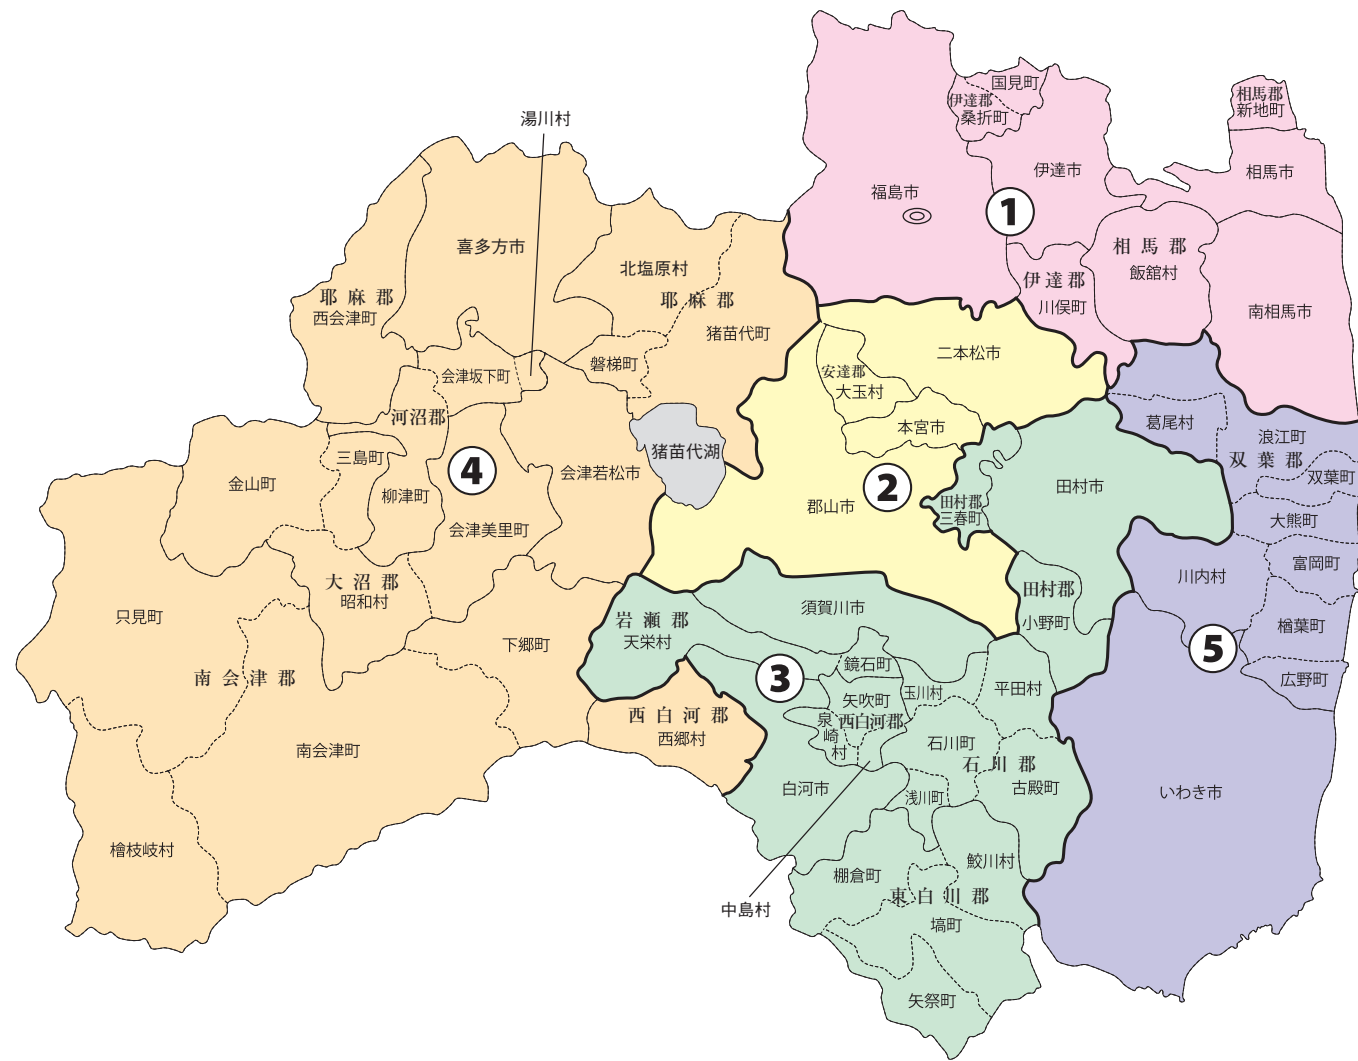

衆議院議員選挙の小選挙区が改定されました。
次の衆議院議員総選挙からは、新しい選挙区で選挙が行われます。

福島県

[改定前]

[改定後]

お問い合わせは

- 総務省選挙部
- 都道府県選挙管理委員会
- 市区町村選挙管理委員会

旧選挙区	第1区	第2区	第3区	第4区	第5区	
	福島市 伊達市 伊達郡	相馬市 南相馬市 相馬郡	郡山市 二本松市 本宮市 安達郡	白河市 西白河郡 泉崎村 中島村 矢吹町 東白川郡	須賀川市 田村市 岩瀬郡 石川郡 田村郡	会津若松市 喜多方市 南会津郡 耶麻郡 河沼郡 大沼郡 西白河郡 西郷村

新選挙区	福島市 二本松市 伊達市 本宮市 伊達郡 安達郡	郡山市 須賀川市 田村市 岩瀬郡 石川郡 田村郡	会津若松市 白河市 喜多方市 南会津郡 耶麻郡 河沼郡 大沼郡 西白河郡 東白川郡	いわき市 相馬市 南相馬市 双葉郡 相馬郡
	第1区	第2区	第3区	第4区