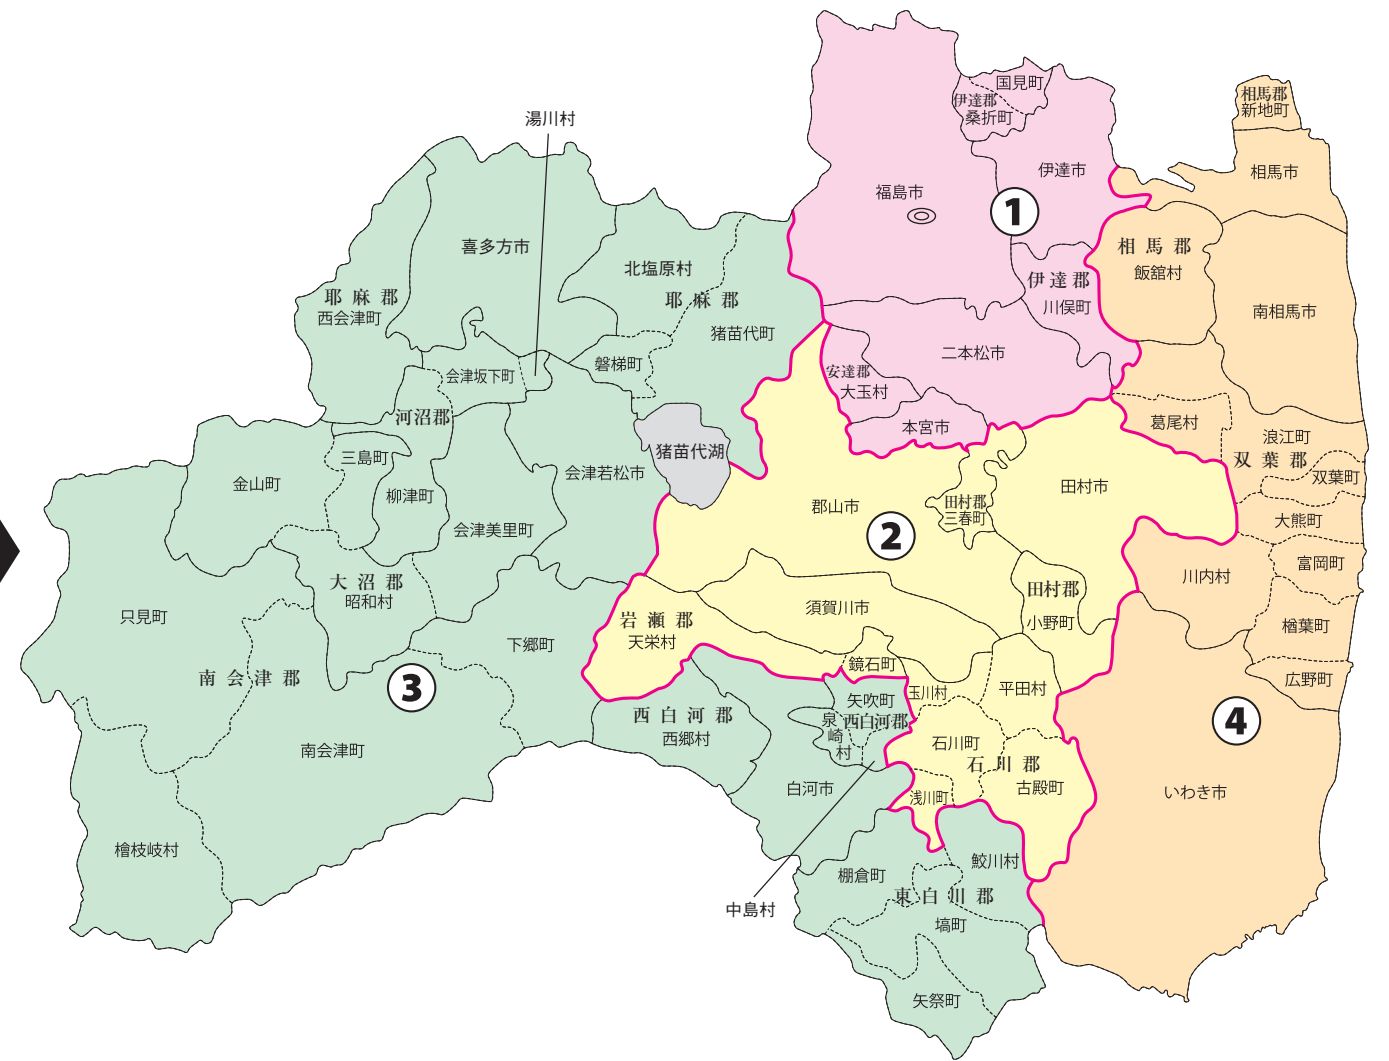

衆議院議員選挙の小選挙区が改定されました。
次の衆議院議員総選挙からは、新しい選挙区で選挙が行われます。

福島県

[改定前]

[改定後]

お問い合わせは

- 総務省選挙部
- 都道府県選挙管理委員会
- 市区町村選挙管理委員会

旧選挙区	第1区	第2区	第3区	第4区	第5区	
	福島市 伊達市 伊達郡	相馬市 南相馬市 相馬郡	郡山市 二本松市 本宮市 安達郡	白河市 西白河郡 泉崎村 中島村 矢吹町 東白川郡	須賀川市 田村市 岩瀬郡 石川郡 田村郡	会津若松市 喜多方市 南会津郡 耶麻郡 河沼郡 大沼郡 西白河郡 西郷村

新選挙区	福島市 二本松市 伊達市 本宮市 伊達郡 安達郡	郡山市 須賀川市 田村市 岩瀬郡 石川郡 田村郡	会津若松市 白河市 喜多方市 南会津郡 耶麻郡 河沼郡 大沼郡 西白河郡 東白川郡	いわき市 相馬市 南相馬市 双葉郡 相馬郡
	第1区	第2区	第3区	第4区