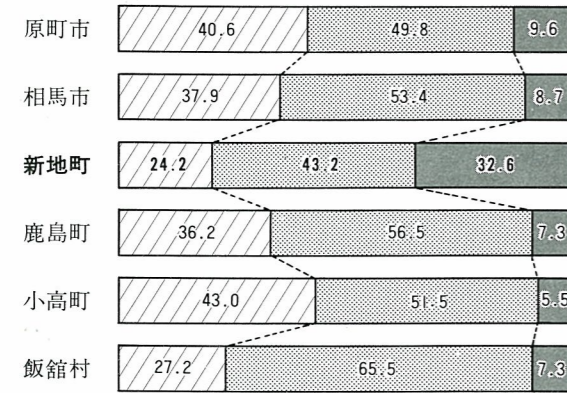

表 I S57年 3才児歯科健診実施状況

(S57. 1月~12月)

	受診者 (人)	虫歯なし (人)	虫歯あり (人) (率)%	ひとりあたりの虫歯の数
総 数	1,935	474	1,461 (75.5)	4.6本
原町市	678	176	502 (74.0)	4.4本
相馬市	558	146	412 (73.8)	4.5本
新地町	118	23	95 (80.5)	6.4本
鹿島町	215	38	177 (82.3)	5.4本
小高町	235	70	165 (70.2)	3.5本
飯館村	131	21	110 (83.9)	5.0本

表 II 虫歯の状況

1. ・上の前歯のみか奥歯のみ A型 (軽度)
   - ・奥歯と上の前歯 B型 (中等度)
   - ・下の前歯のみまたは下の前歯を含む他の歯も C型 (重症)
2. (単位: %)

クリーン作戦展開!!

四月十日に釣師若妻会(目黒いつ子会長)と親子会(武沢ちとせ会長)の会員六十八名は、釣師踏切東の県道でゴミ回収作業を実施しました。

トラック一台に回収されたゴミのほとんどは、車などから投げ捨てられた空き缶で、まだ心ないドライバーは減っていないようです。車からのゴミ捨ては危険ですし、みんなが迷惑します。せつたいにやめましょう。

4月(15、16、18日)の不燃物収集状況(4月20日調べ)

収集場所	収集状況	収集できないゴミ	収集場所	収集状況	収集できないゴミ
作田公会堂前	完全収集		富倉公会堂前	完全収集	
作田農協倉庫前	完全収集		城内川部寿範宅東側		1
崎浜長塚智雄宅北側	完全収集		駒町河原栄一宅前	完全収集	
釣師北畑水防倉庫前		2	上ノ町大須賀氏の碑前		2
大戸浜公会堂入口		3	新町遠藤商店前	完全収集	
今泉水防倉庫前		3	沢口公会堂前	完全収集	
今神公会堂前		2	鉄砲町火の見前	完全収集	
藤崎公会堂前	完全収集		明地火の見前	完全収集	
浜民渡部警宅東側	完全収集		大山田バス停前	完全収集	
中里荒力宅東側	完全収集		上真弓水神十字路	完全収集	
木崎目黒金兵衛宅前	完全収集		下真弓公会堂前	完全収集	
中島公会堂前	完全収集		岡公会堂		9
町営住宅前	完全収集		杉目公会堂	完全収集	
小川公会堂	完全収集		菅谷公会堂		
原相加藤末吉宅東	完全収集		高田公会堂		

※収集できないゴミは、出しおくれ、記名なし、分別不良等です。ルールを守って出してください。

◇消費者(物価)モニター

県では生活関連物資の価格

合は、契約書を渡された日を含めて四日間です。この期間内に書類で通知すれば、無条件で契約の解除ができます。ただし代金を全額支払うと契約は解除できませんので注意しましょう。

昨年度のモニター(菅野美智子さん)菅谷(一年間)くろうさまでした。

安定と、その動向を把握するために、物価モニターを委嘱しています。五十八年度は、荒和子さん(大戸浜)が委嘱され、一年間調査活動を行っていたことになりました。

保健婦の健康メモ

「よい歯で、よくかみ、よいからだ」

歯の健康シリーズ(一)

六月四日からは「歯の衛生週間」(つまり6(む)4(し)歯)のゴロあわせなのですが、歯といえはすぐに「むし歯」を連想するほど、だれもが抱えている「頭痛のタネ」ならぬ「歯痛のタネ」ではないでしょうか。そこで今回は、昭和五十七年の三才児歯科健診結果を紹介しながら、他市町村と比較して極端に多い「むし歯」の実態とそ

の子防法について、二回にわけて考えてみたいと思います。表Iで明らかのように、むし歯になっている者の割合は、相馬地方で第三位、一人当りのむし歯の数では、六・四本とトップで年々増加の傾向にあります。さらに、むし歯の状況(表II)では、重症・むし歯の割合が全体の三二・六%で第一位、歯並び、歯ぐき、その他の異常について

も、高率を占めています。あまりありがたくない一位ばかりですが、その反面、一才六ヶ月児の一人当りのむし歯の数は他の市町村とほぼ同じで、この時期から三才までにおける「乳歯」の健康管理の大切さがクロースアップされてきます。むし歯はいうまでもなく、幼児期に急増し、進行も早く、その多くは夜間に痛みを起し、大人にくらべ治療が大変難しい、などの特徴をもっています。そして、むし歯がもたらす発育や体全体への影響など、数多くの関連性がありますが、その子防対策については、次号で紹介することにします。