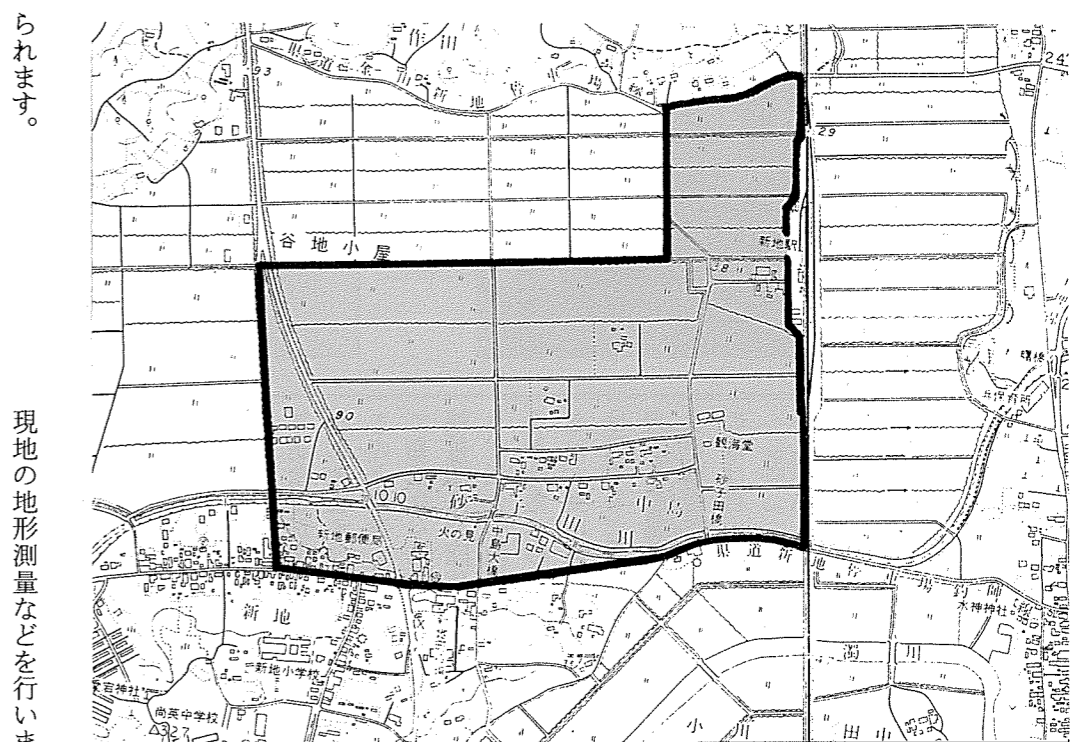

「新地地区」の調査を実施

先月号でお知らせしたように、町では町全体の街並を整備するため、都市計画事業による区画整理事業を検討しています。その構想の一つとして、「新地地区の中心構想」があります。既存の新地地区中心部に加え、JR新地駅西

開発が待たれる新地駅周辺

地区周辺の整備を望む声が多いことから、この地区の整備が最も重要な課題と位置づけています。この地区を、都市計画法の宅地開発事業の一つである土地区画整理法に基づく施行を考えています。区画整理を行うと、公共施設が整い、土地形状が整うため、土地の評価が大幅に上がります。このため、土地所有面積が減っても土地の評価が変わりません。所有地の一部を公共用に提供し、所有面積の減少により生まれた土地は、公共施設用地と事業の費用のため売却される保留地にあて

土地の立ち入りにご協力を

新地駅周辺について、昨年度は写真を基に予備調査を行いました。今年度はさらに詳しい計画を作るため、さらに

現地の地形測量などを行います。測量区域は、右記図の枠内で駅から国道六号線付近までの範囲です。この調査をもとに道路や水路・公園等の計画を、地権者、町が話し合いによって作るこ

られます。

区画整理が進む梁川町

とになります。関係者の皆さん、土地への立ち入りについて特段のご協力をお願いします。