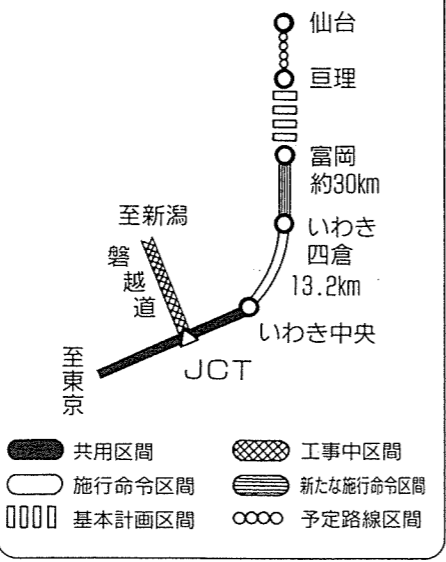

丘に立てられた高さ五層の木製の展望台があります。さらに、あずまや、トイレ、水道施設などが整備されます。メインとなる野外調理施設はバーベキュー広場や駐車場、炊事棟、トイレなどが整備されます。そのほか、遊歩道が整備され森林浴などが楽しめます。完成は来年三月予定。

▲緑地公園内のあずまや

相双の発展に不可欠な 常磐自動車道の延伸

相馬地方の自立した発展のカギを握るのが常磐高速道路の延伸。高速道路の開通によって、交流圏も広がり、地域の産業、経済、文化活動が飛躍的に発展することが期待されます。

常磐自動車道は東京都練馬区から仙台市を結ぶ総延長三百六十九キロ。いわき中央ICまでが既に開通し、いわき四倉―富岡間(三十キロ)が平成三年度に整備計画路線に昇格しています。これにより、実施計画の策定、路線発表、用地買収、そして着工と具体的な建設計画が進められています。

▲高速道建設促進に向けて総決起大会

常磐自動車道 現況図

高速道路の整備は不可欠です。去る八月九日には、常磐・東北中央自動車道建設促進決起相馬大会が、相馬市民会館で開かれました。佐藤県知事ははじめ二十五市町村の関係者約二千人が出席。新地町からも約百人が出席、その日の鉢巻きを締め、建設促進へ氣勢をあげました。