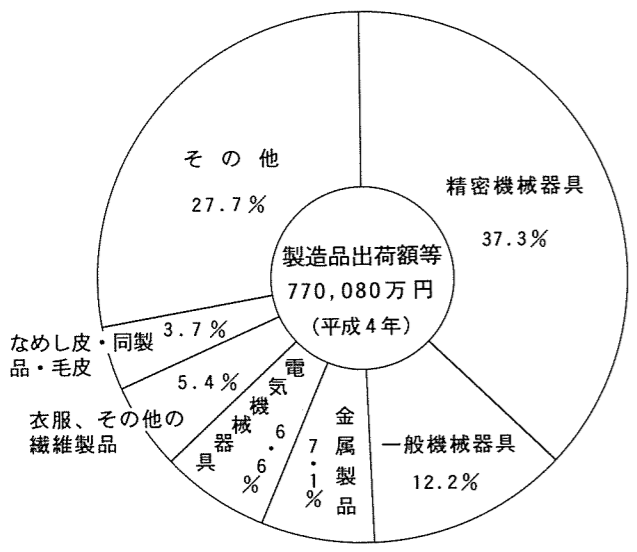

製造品出荷額割合

平成4年相馬郡内市町村工業統計状況