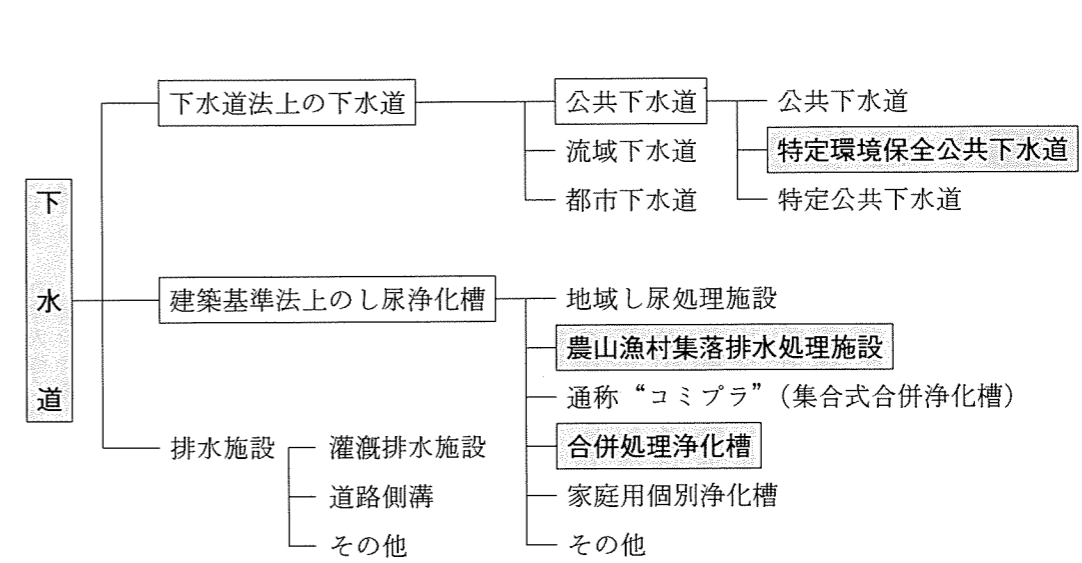

下水道の種類

※町が計画する下水道は上図の太字の系統に位置づけられます。

平成4年度工業統計

景気後退で5年ぶり前年割れ

製造品出荷額

新地町の平成4年度製造品出荷額等は七十七億八千万円で前年に比べ八千二百四十万円減少、昭和六十二年以来五年ぶりに前年割れとなりました。事業所数では、一事業所が減少したものの、従業者数では六十人の増加となっております。

福島県内の製造品出荷額等は五兆一千二百四十六億円で前年より三・三割の減少となり、これは昭和六十一年以来前年に比べて減少となりました。以下本町の業種別事業所数、従業者数、製造品出荷額等、また相馬郡内の工業統計調査は次のとおりになっており景気の後退が現れています。

工業統計調査は、毎年12月31日現在で、製造業(いわゆる工業)に属する事業所(従業員4人以上)を対象として調査が行われ、市町村ごとの工業の実態を明らかにして産業振興に活用されるものです。

業種別事業所数と従業者数及び製造品出荷額等

No.	業種名	事業所数	従業者数	製造品出荷額等
1	精密	4	284人	286,945万円
2	機械	3	45	94,420
3	金属	5	80	55,082
4	電気	5	90	50,691
5	衣服	5	101	41,527
6	皮革	5	86	28,318
7	その他	9	117	213,097
合計		36	803	770,080