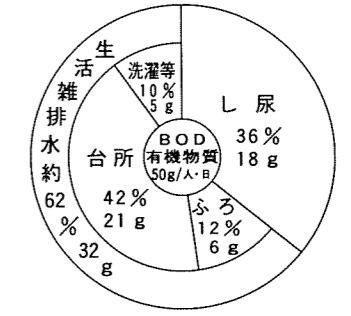

※BOD：生物化学的酸素要求量(高いほど汚れている)

1日1人当たりの負担割合

下水道の種類

※町が計画する下水道は上図の太字の系統に位置づけられます。

平成4年度工業統計

景気後退で5年ぶり前年割れ

製造品出荷額

新地町の平成4年度製造品出荷額等は七十七億八千万円で前年に比べ八千二百四十万円減少、昭和六十二年以来五年ぶりに前年割れとなりました。事業所数では、一事業所が減少したものの、従業者数では六十人の増加となっております。