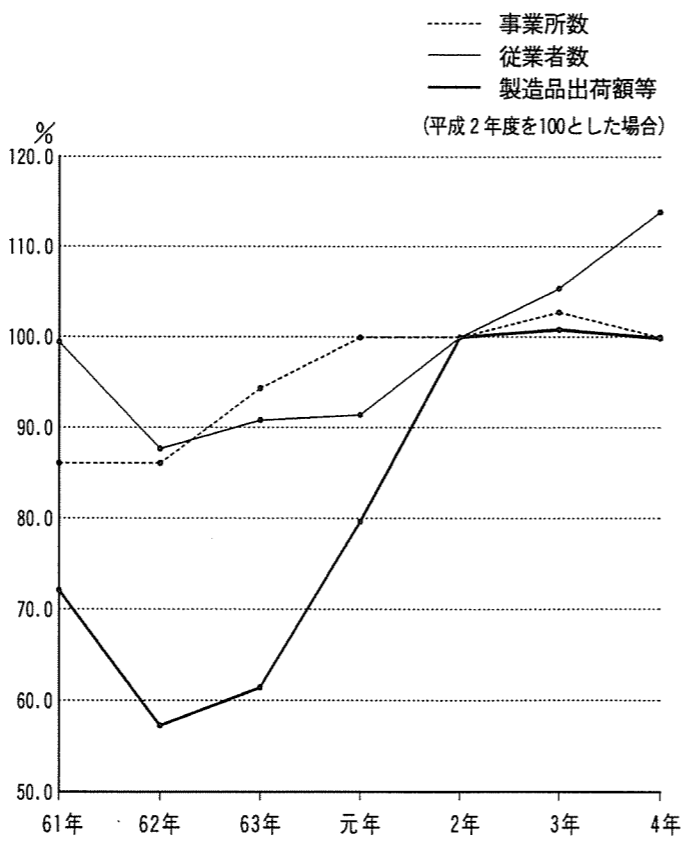

新地町の工業の推移

市町村名	事業所		従業者数		製造品出荷額等	
	実数	前年比	実数	前年比	総額	前年比
原町市	204	97.6%	7,319	97.2%	15,296,848	92.9%
相馬市	140	95.7	4,773	98.8	9,514,969	83.9
新地町	36	97.3	803	108.1	770,080	98.9
鹿島町	68	106.3	1,713	103.8	2,237,849	102.5
小高町	67	93.1	1,747	96.8	2,255,114	94.7
飯館村	30	96.8	573	100.7	377,816	94.8
郡内計	545	97.5	16,928	98.8	30,452,676	90.8
県計	7,804	97.5	244,237	98.5	512,460,625	96.7