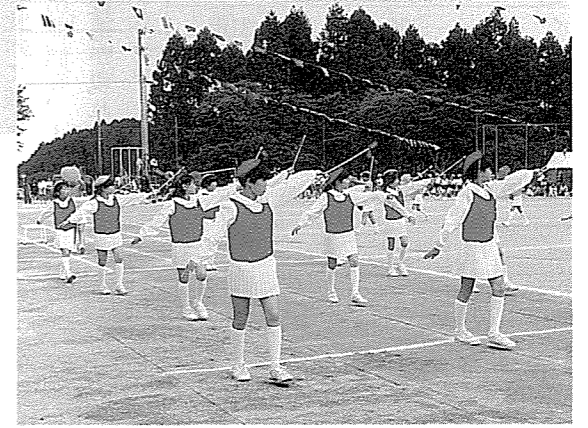

The Photo Scramble

ザ・フォト・スクランブル

3小学校
元気にがんばった
運動会

町内3小学校の運動会が5月22日に行われ、応援の父母たちの歓声のなか、子供たちが元気いっぱい競技を繰り広げました。

開講
夢冒険'94
八幡さんが講演
公民館主催の夢冒険'94が5月20日、農村環境改善センターで開講し、日本を一周した八幡雄さん(相馬市)により第1回の講演が行われ、青年約20人が聴講しました。