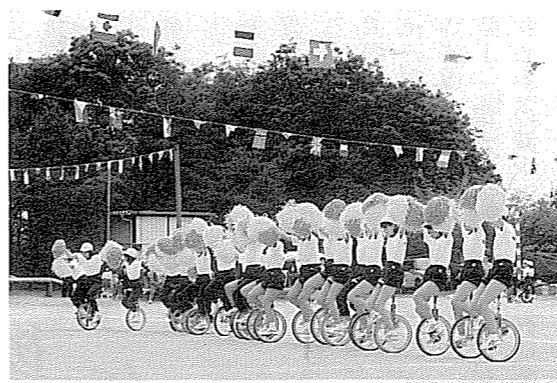

The Photo Scramble

ザ・フォト・スクランブル

3小学校
元気にがんばった
運動会

町内3小学校の運動会が5月22日に行われ、応援の父母たちの歓声のなか、子供たちが元気いっぱい競技を繰り広げました。

開講
夢冒険'94
八幡さんが講演
公民館主催の夢冒険'94が5月20日、農村環境改善センターで開講し、日本を一周した八幡雄さん(相馬市)により第1回の講演が行われ、青年約20人が聴講しました。