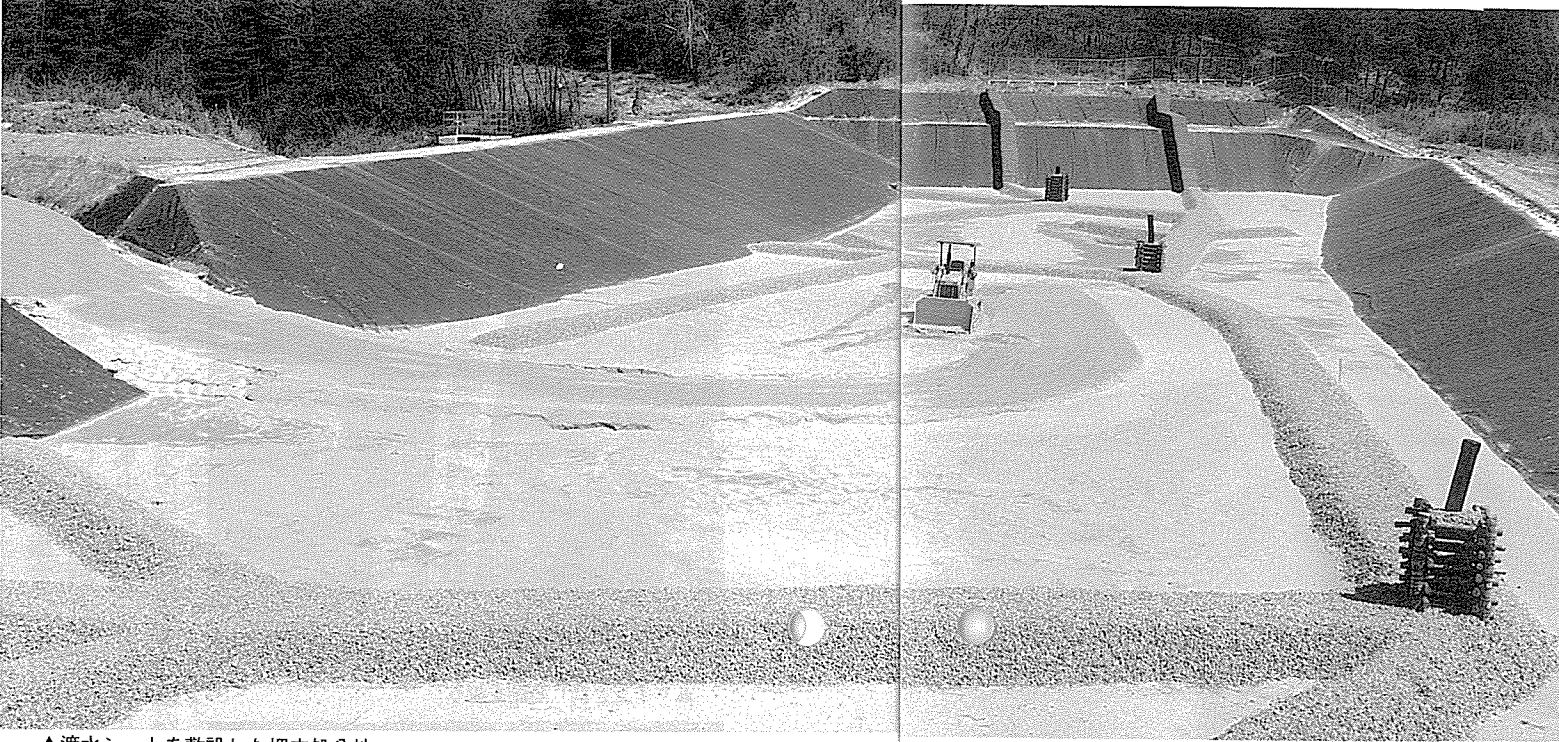

福田北原地内に総工費約八億三千五百三十万円をかけた建設を進めてきた一般廃棄物処理施設最終処分場が三月十五日、完成をしました。この処分場の面積は、五万七千七百二平方メートルで埋立容量は一万八千百十三立方メートル。埋立期間は平成十八年までの十二年間を予定しています。

また、ごみの減量化、資源化を目指しリサイクルセンターも併設、空き缶やビン類の再利用を図って行きます。

▲遮水シートを敷設した埋立処分地

▲落成を祝い、荒町長らがテープカット