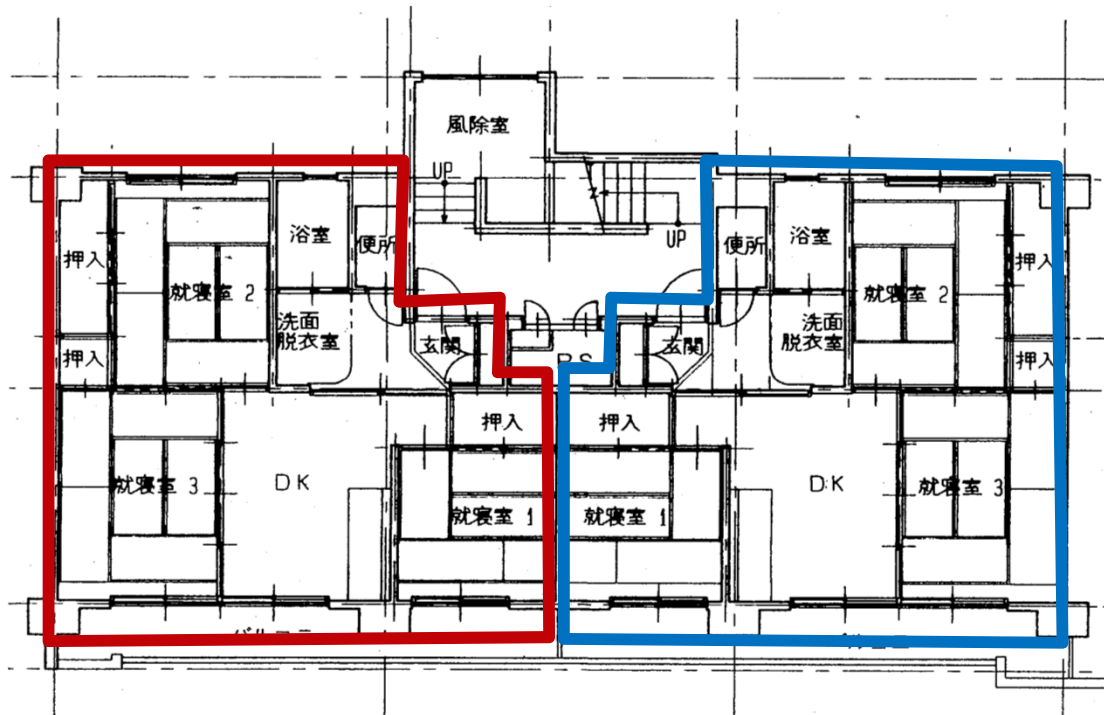

小川定住促進住宅 外観

小川定住促進住宅 平面図

※赤線と青線で囲まれた範囲で各々1戸です