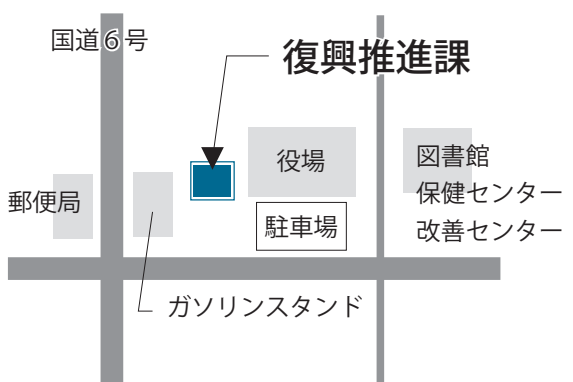

復興推進課の事務室が役場西側へ移動しました

復興推進課は、これまで役場1階にありましたが、新たな事務室の設置にともない、役場西側（JAそうま新地総合支店跡地）に移動しました。自動車でお越しの方は、これまでどおり役場本庁舎の駐車場をご利用ください。

新たな事務室は鉄骨プレハブ造平屋建て、株式会社小松製作所から復興支援として、町へ寄贈された施設です。

6月11日には、コマツハウス株式会社福島営業所の紺野一雄所長から加藤憲郎町長へ引き渡しが行われました。

◎問い合わせ 復興推進課 (☎2134)