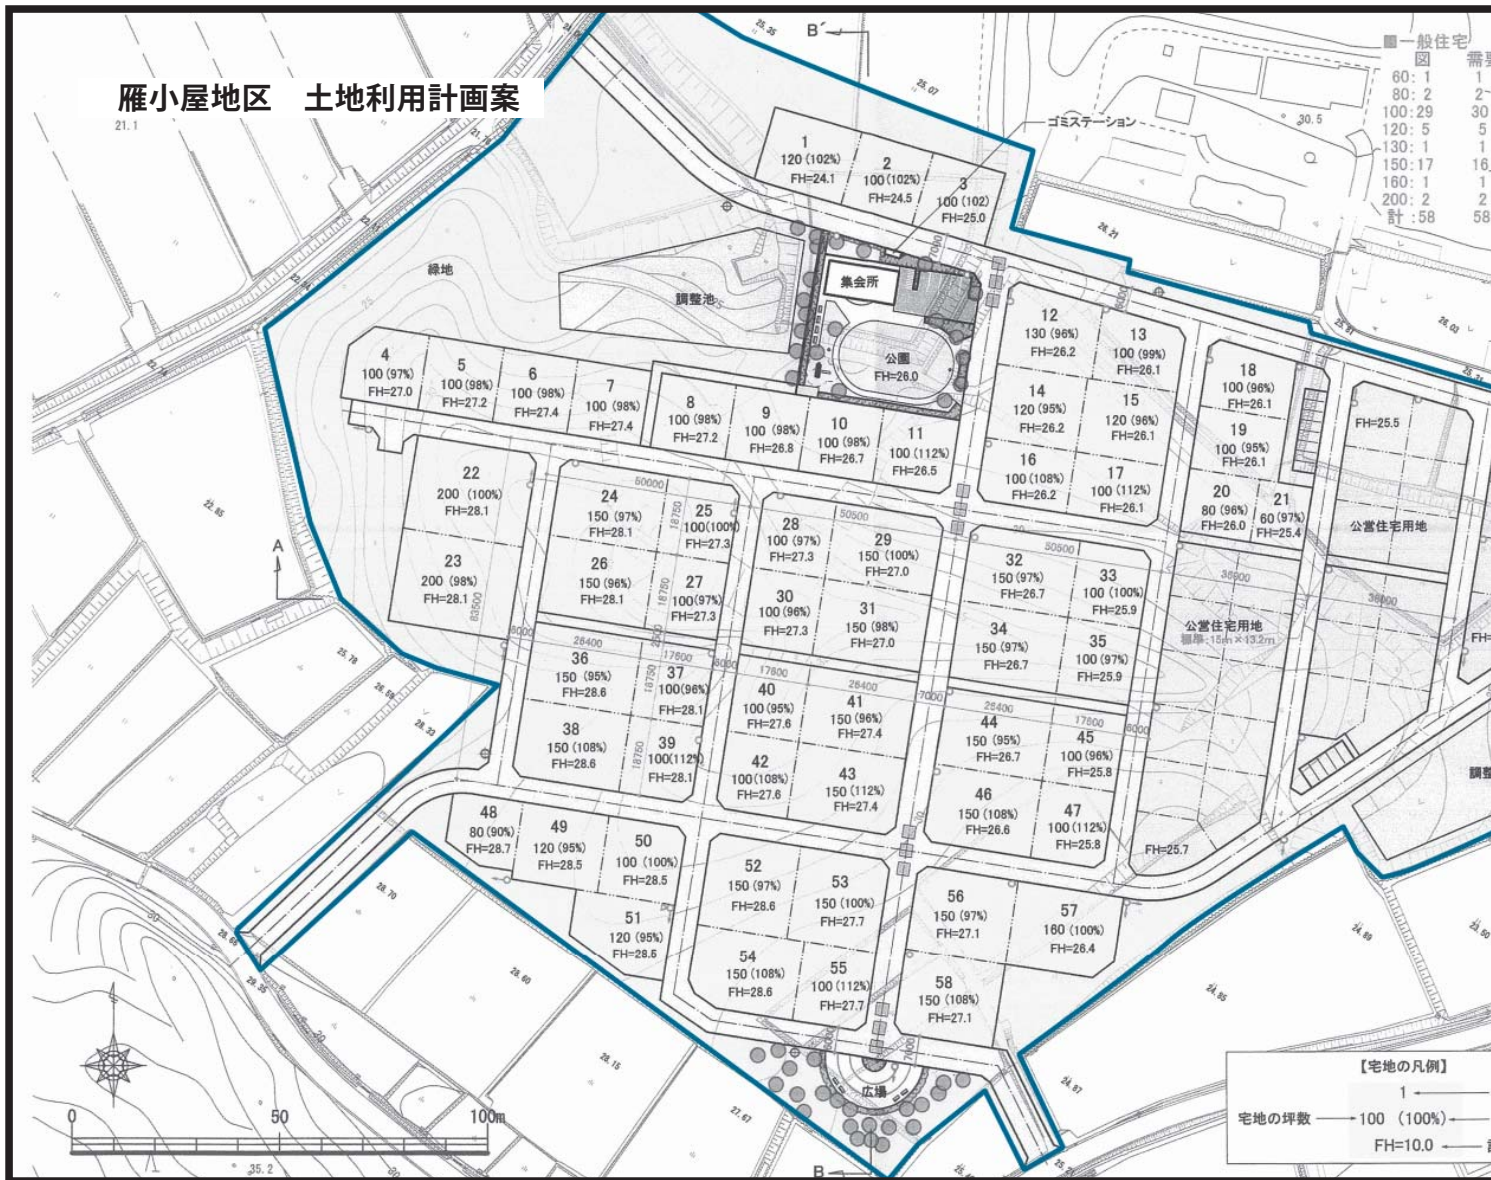

新たな住宅団地の概要

団地名	面積 (㎡)	区画数		
		住宅用地	災害公営住宅	合計
作田東	22,000	16	6	22
作田西	41,650	28	10	38
岡	20,370	18	12	30
雁小屋	54,900	56	27	83
大戸浜	29,630	20	11	31
富倉	5,650	8	—	8
雁小屋西	6,000	6	—	6
合計	180,200	152	66	218

7カ所の新たな住宅団地造成が

一斉に始まりました

防災集団移転促進事業による新たな住宅団地の建設は、震災後の住まい再建事業の柱として進めてきた事業です。

この事業は、災害危険区域に指定されたため、以前の場所では住宅の再建ができない方のために、国の補助を受けて、高台で住宅を再建するものです。

新地町では磯山、埴浜、作田、釣師、牛川南、大戸浜1・2、今泉地区の8地区、約50haを災害危険区域に指定。被災者の皆さんの意向を尊重し、また、この計画には、地権者の皆さんの協力もいただき、新たな住宅団地として7団地を計画しました。(P5図参照)

7 団地はいずれも津波被害のなかつた標高10メートル以上の高台などに位置し、役場から1〜2キロメートル程度の距離にあります。最も大きい雁小屋団地は約5万5千5m²、83区画、最も小さい富倉団地は約5千7百m²、8区画で、各住宅団地には災害公営住宅も建設されます（雁小屋団地、富倉団地を除く）。

7 団地の合計面積は約18万m²、宅地は152区画、災害公営住宅は66戸で、昨年12月から順次造成工事が進められています。

下の図は、町内の集団移転団地のなかで最も規模の大きい雁小屋団地の計画図です。

団地の中には、公園や広場など、住民のための憩いの空間や、コミュニティを維持形成するために不可欠な集会所、ゴミステーションなどが設置されます。また、道路や調整池などの生活インフラも整備されます。

雁小屋団地データ

【面積】54,900m²

【区画数】83

(住宅用地56 災害公営住宅27)

7ヶ所の防災集団移転地のなかで、面積や戸数などの規模が最も大きい団地。