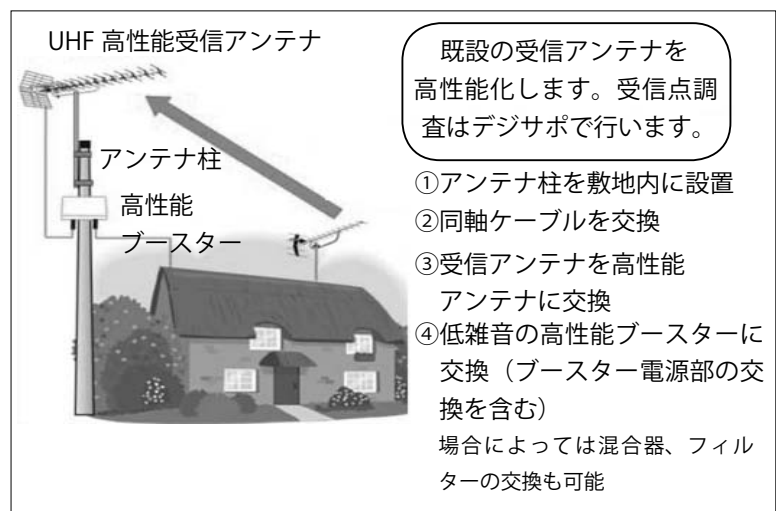

地上デジタル放送（地デジ）

難視聴対策について

新地町内での地デジ放送の難視聴解消対策については、平成23年12月5日号の広報しんちでお知らせしたとおり、デジサポ福島が対応しています。（ただし、福田、真弓、岡の共聴施設対象地域は、町が対策を行っています）

デジサポ福島については、昨年12月から今年3月までに下記の対応を行いました。

(1) デジサポ福島が対象世帯に対して、チラシ「福島県の地デジが難視聴になっている世帯へのご案内」を訪問配布。

(2) チラシ配布時にご在宅の世帯については、デジサポ福島の担当者が現在の福島県の地デジ視聴状況（難視聴か、良好視聴か）をお聞きする。

また、ご不在の場合は、デジサポ福島が別の日に再度訪問し、それでもご不在の場合は郵便受けにチラシを投函する。（対象世帯の方は投函されたチラシ記載の電話番号まで現在の福島県の地デジ視聴状況を伝える。）

(3) 福島県の地デジ放送が難視聴になっている世帯については、デジサポ福島が電波の状態を調査し、国とNHKの助成による、右図のような、高性能等アンテナ対策工事を行う。

以上のような対応にもかかわらず、福島県の地デジ放送が見えない（福島県の放送局が1チャンネルでも

良好に視聴いただけない）という問い合わせが現在もあります。

対策を希望される方は、下記により至急ご連絡をお願いします。

■期限 平成24年11月9日（金）まで

■費用 世帯毎に7,000円の費用負担が発生します。

■連絡先 企画振興課まちづくり振興係

(☎⁶²2112) ※土日を除く8:30～17:00